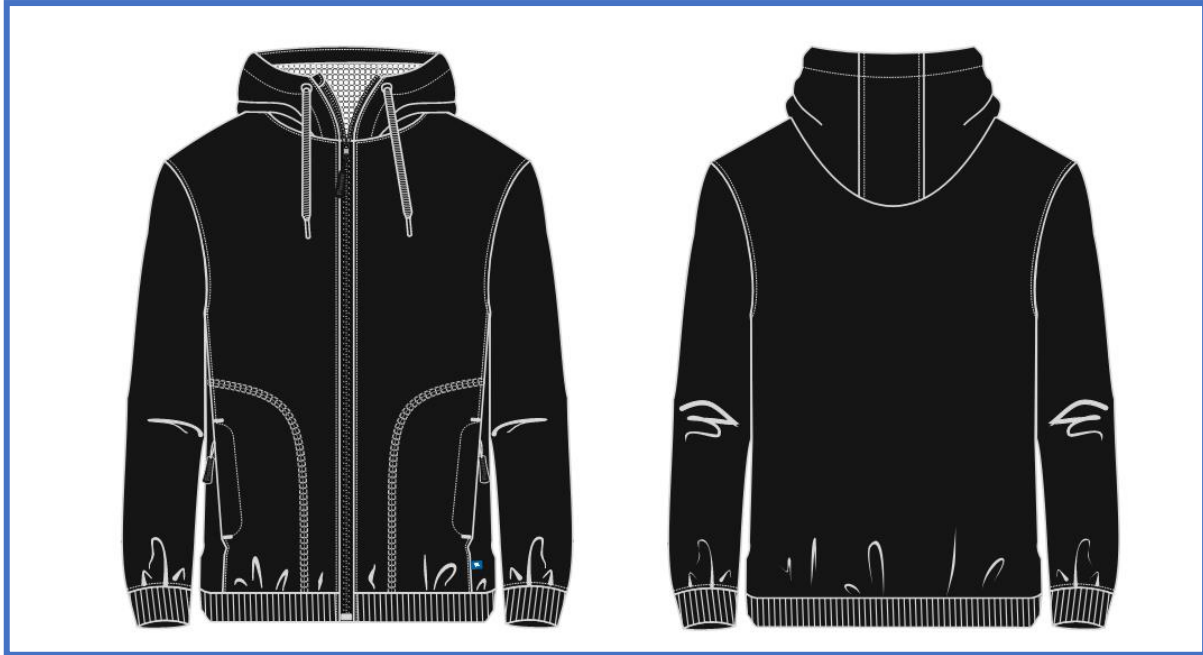

# Produktbeschreibung

Produktnummer: W8 11010 Full Zip Hoodie

Größenspiegel: XXS – 7XL

Farbe: Schwarz 9000

Produkt Skizze: Schwarz

Material Komposition: Oberstoff 93% Polyester / 7% Elasthan

Futter 100% Polyester

Material: Fleece

Material Grammat: 282g/m<sup>2</sup>

Pflegesymbole: 

Industriewäsche: möglich

Produkt Zertifizierungen: Nein

Veredelungsmöglichkeiten: Stickerei und Patchen sind möglich

Logo Platzierungen: auf den Vorderteilen links und rechts

auf dem Rückenteil

auf den Oberärmeln links und rechts

---

Technische Beschreibung / Produktinformation:

- Rückenteil leicht verlängert
- Saumabschluss mit Bündchen
- Reißverschluss vorne, oben mit Kinnschutz
- Seitliche Eingriff-Taschen mit Reißverschluss verschließbar
- Innenseite der Kapuze mit Netzfutter
- Ärmelabschluss mit Bündchen
- Kapuzenkante mit Kordel regulierbar