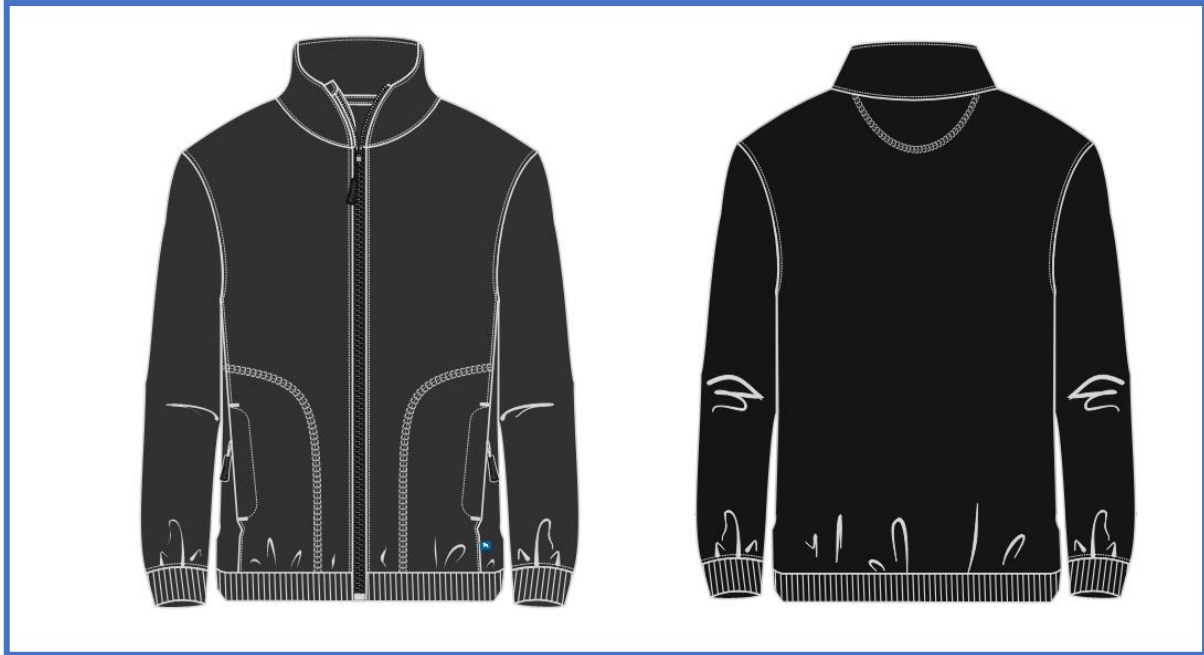

Produktbeschreibung

Produktnummer: W8 11011 Full Zip Sweatjacke

Größenspiegel: XXS – 7XL

Farbe: Schwarz 9000

Produkt Skizze: Schwarz

Material Komposition: Oberstoff 93% Polyester / 7% Elasthan

Futter 100% Polyester

Material: Fleece

Material Grammat: 282g/m²

Pflegesymbole: 

Industriewäsche: möglich

Produkt Zertifizierungen: Nein

Veredelungsmöglichkeiten: Stickerei und Patchen sind möglich

Logo Platzierungen: auf den Vorderteilen links und rechts

auf dem Rückenteil

auf den Oberärmeln links und rechts

Technische Beschreibung / Produktinformation:

- Rückenteil leicht verlängert
- Saumabschluss mit Bündchen
- Reißverschluss vorne, oben mit Kinnschutz
- Seitliche Eingriff-Taschen mit Reißverschluss verschließbar
- Kragen
- Ärmelabschluss mit Bündchen