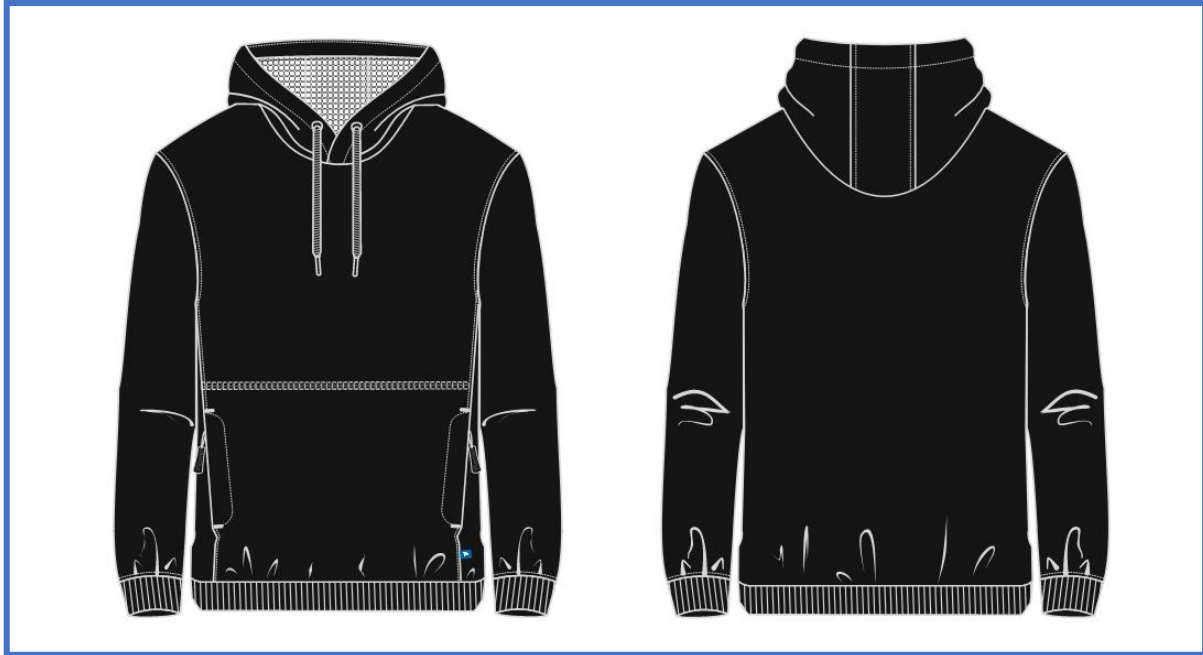

# Produktbeschreibung

Produktnummer: W8 11012 Hoodie

Größenspiegel: XXS – 7XL

Farbe: Schwarz 9000

Produkt Skizze: Schwarz 9000

Material Komposition: Oberstoff 93% Polyester / 7% Elasthan

Futter 100% Polyester

Material: Fleece

Material Grammat: 282g/m<sup>2</sup>

Pflegesymbole: 

Industriewäsche: möglich

Produkt Zertifizierungen: Nein

Veredelungsmöglichkeiten: Stickerei und Patchen möglich

Logo Platzierungen: auf dem Vorderteil

auf dem Rückenteil

auf den Oberärmeln links und rechts

---

Technische Beschreibung / Produktinformation:

- Rückenteil leicht verlängert
- Saumabschluss mit Bündchen
- Seitliche Eingriff-Taschen mit Reißverschluss verschließbar
- Kapuze innen mit Netzfutter
- Ärmelabschluss mit Bündchen
- Kapuzenkante mit Kordel regulierbar